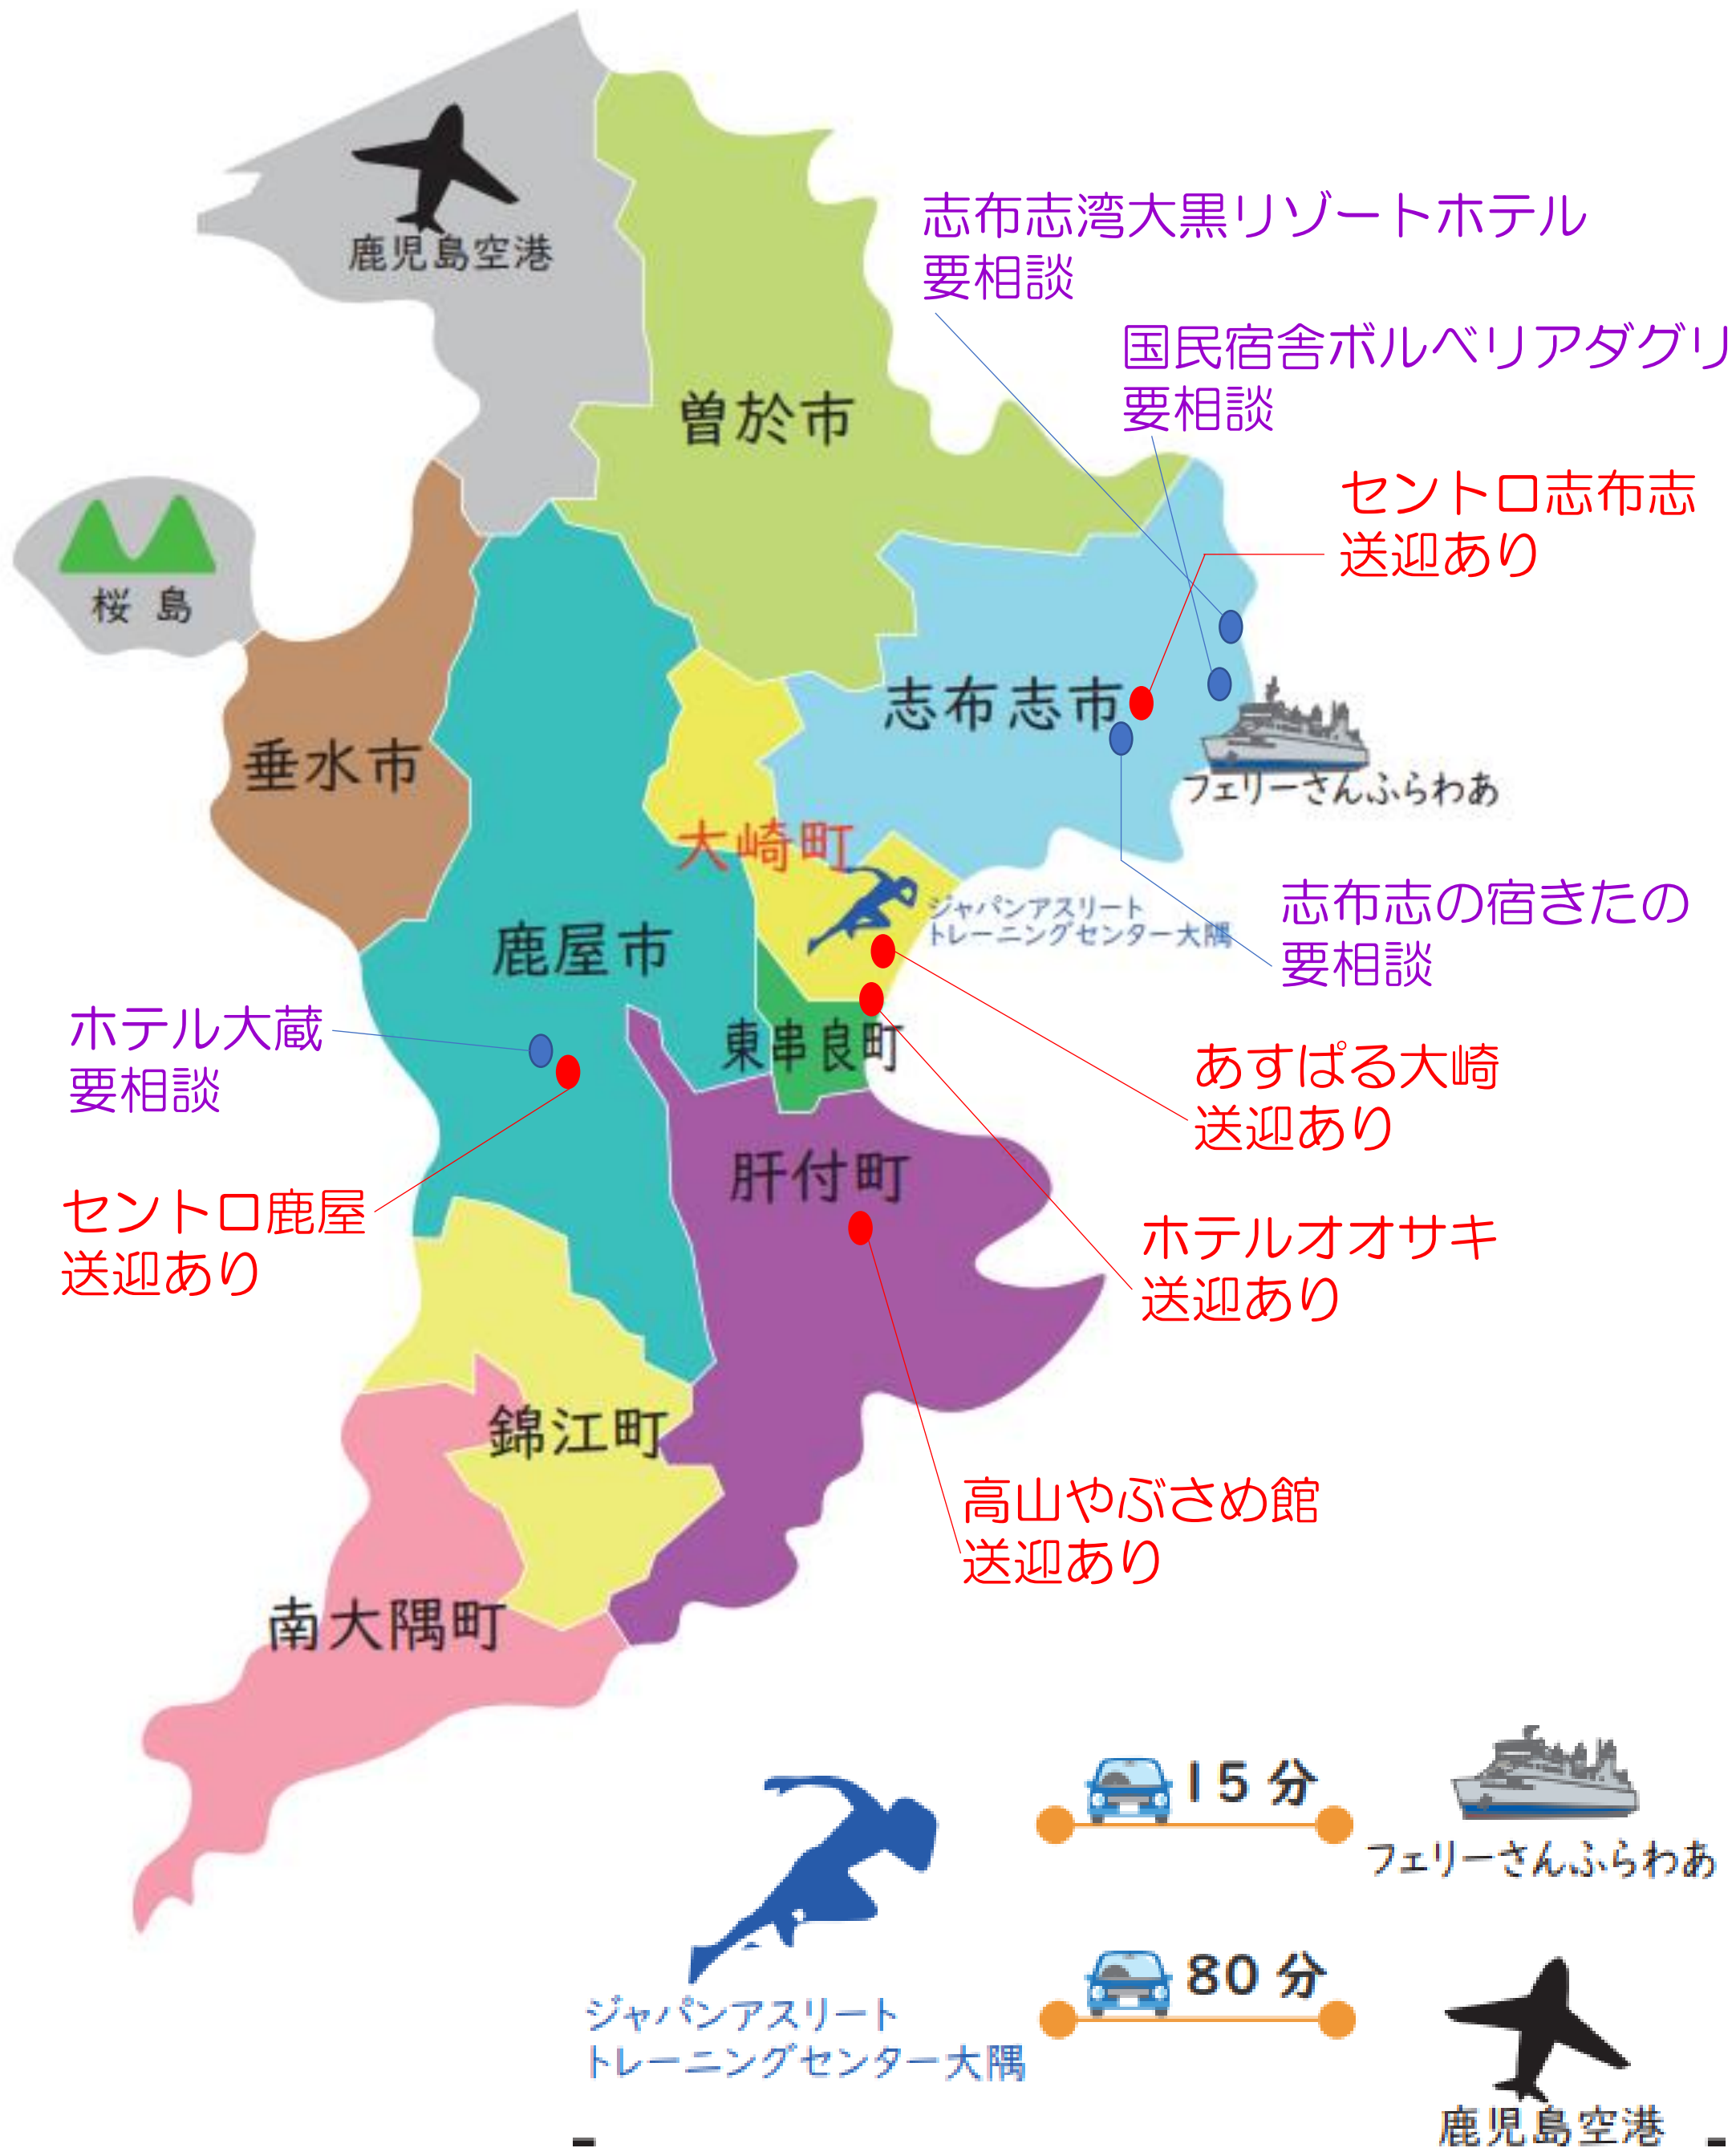

# 送迎で選ぶ

ホテル～JATCO 送迎対応

# 送迎で選ぶ

## 交通機関 事業者

鹿児島空港

(有)高山三幸観光  
0995-58-4711

(有)岩切観光バス  
099-473-3300

桜島

(有)カトリア交通  
0994-58-6698

(有)さつき

かのや交通(株)  
0994-41-0097